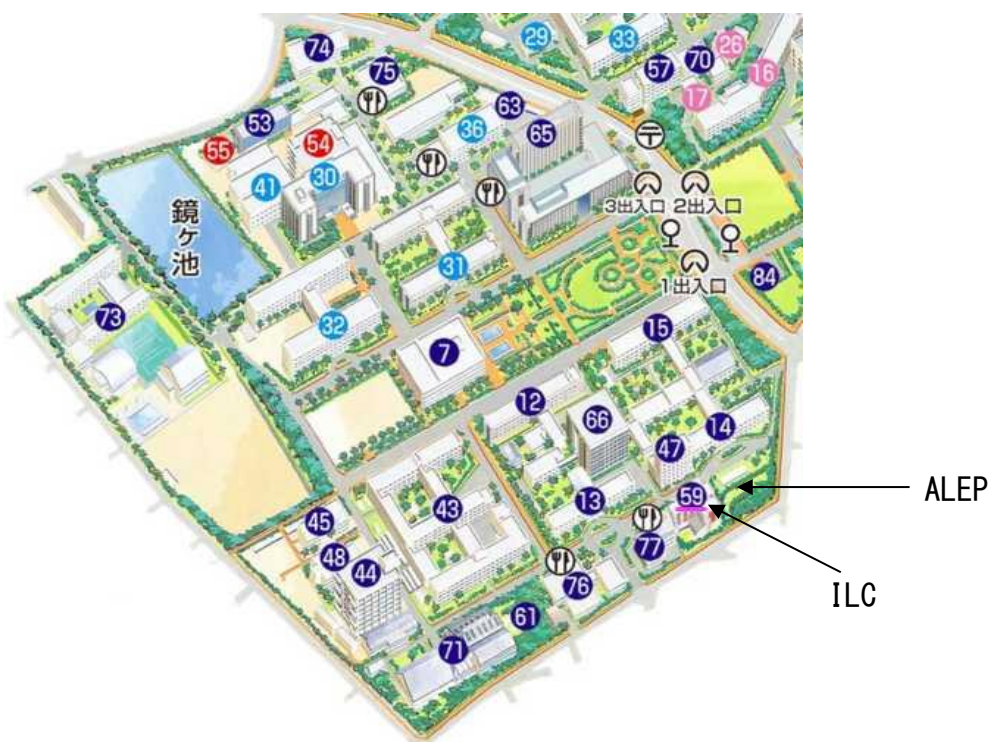

# TIME TABLE

## PERIOD

I	8:45~10:15
II	10:30~12:00
III	13:00~14:30
IV	14:45~16:15
V	16:30~18:00
VI	18:15~19:45

## CLASS ROOMS

※ILC(国際言語センター(国際棟)):NO.59  
(International (Language) Center)

日本語演習室 (Japanese seminar room)

2F: ILC. 201, ILC. 206, ILC. 207      3F: ILC. 301, ILC. 302, ILC. 308

※ALEP(アジア法交流館; 3階)(Asian Legal Exchange Plaza; 3F)